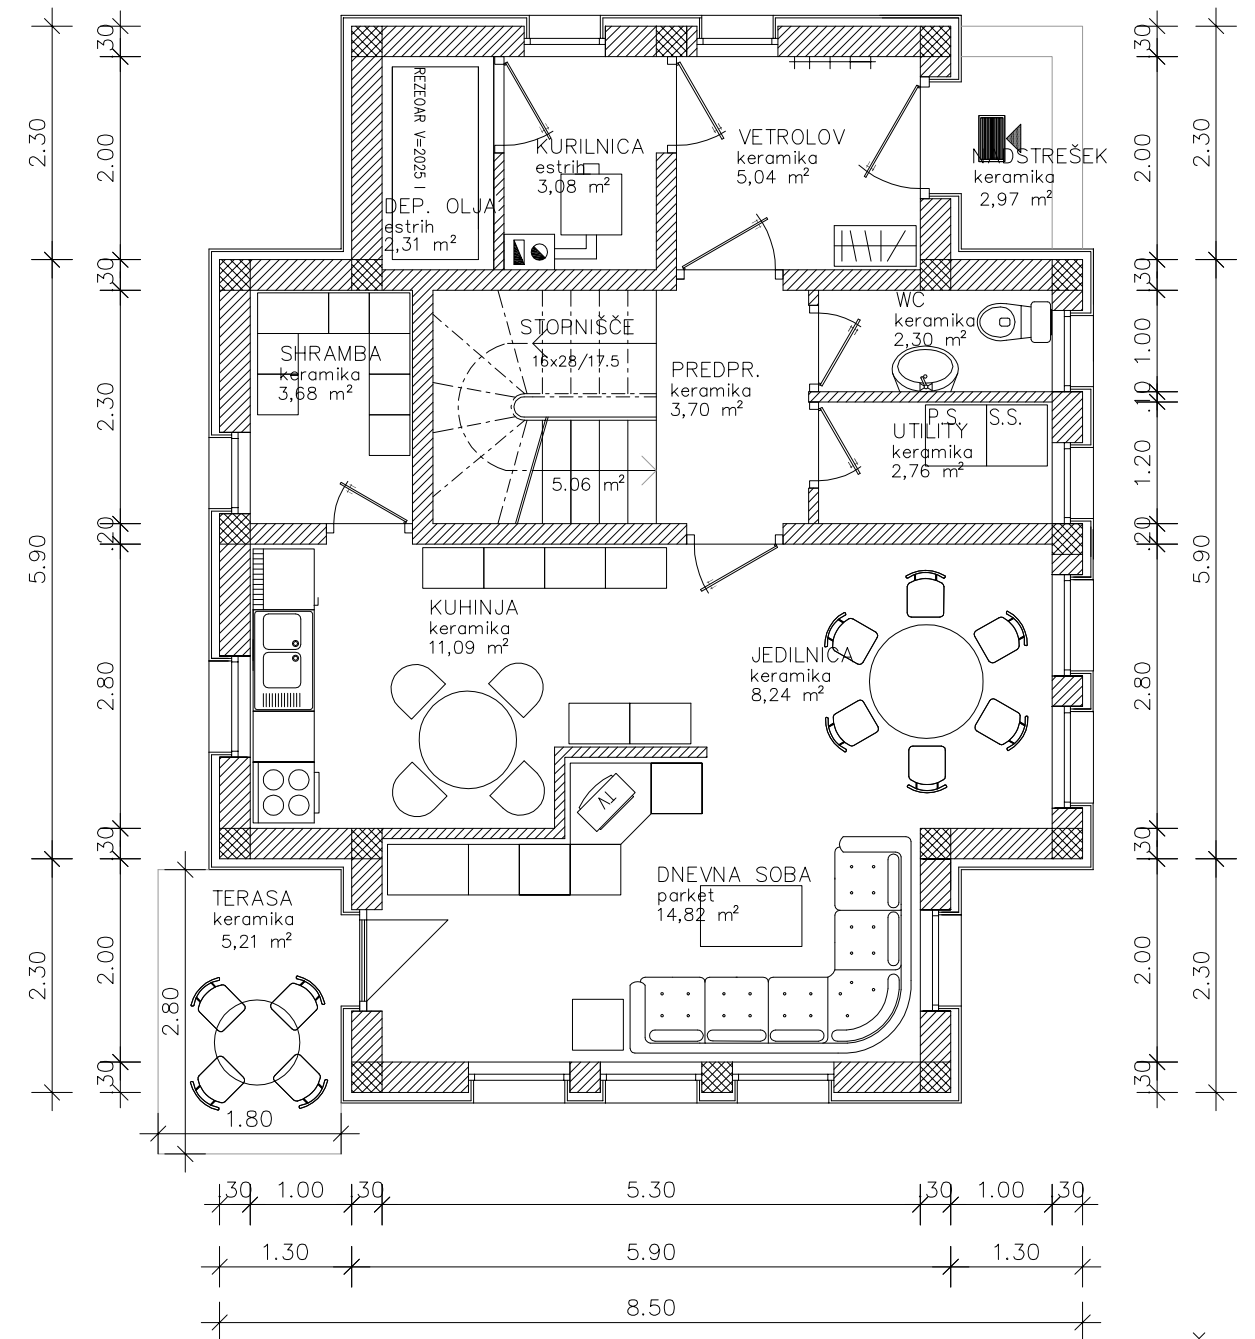

V FASADA

S FASADA

J FASADA

Z FASADA

TP-17/06/1
pritličje: 67,73 m²
mansarda: 59,75 m²
127,48 m²

TLORIS MANSARDE

TLORIS PRITLIČJA