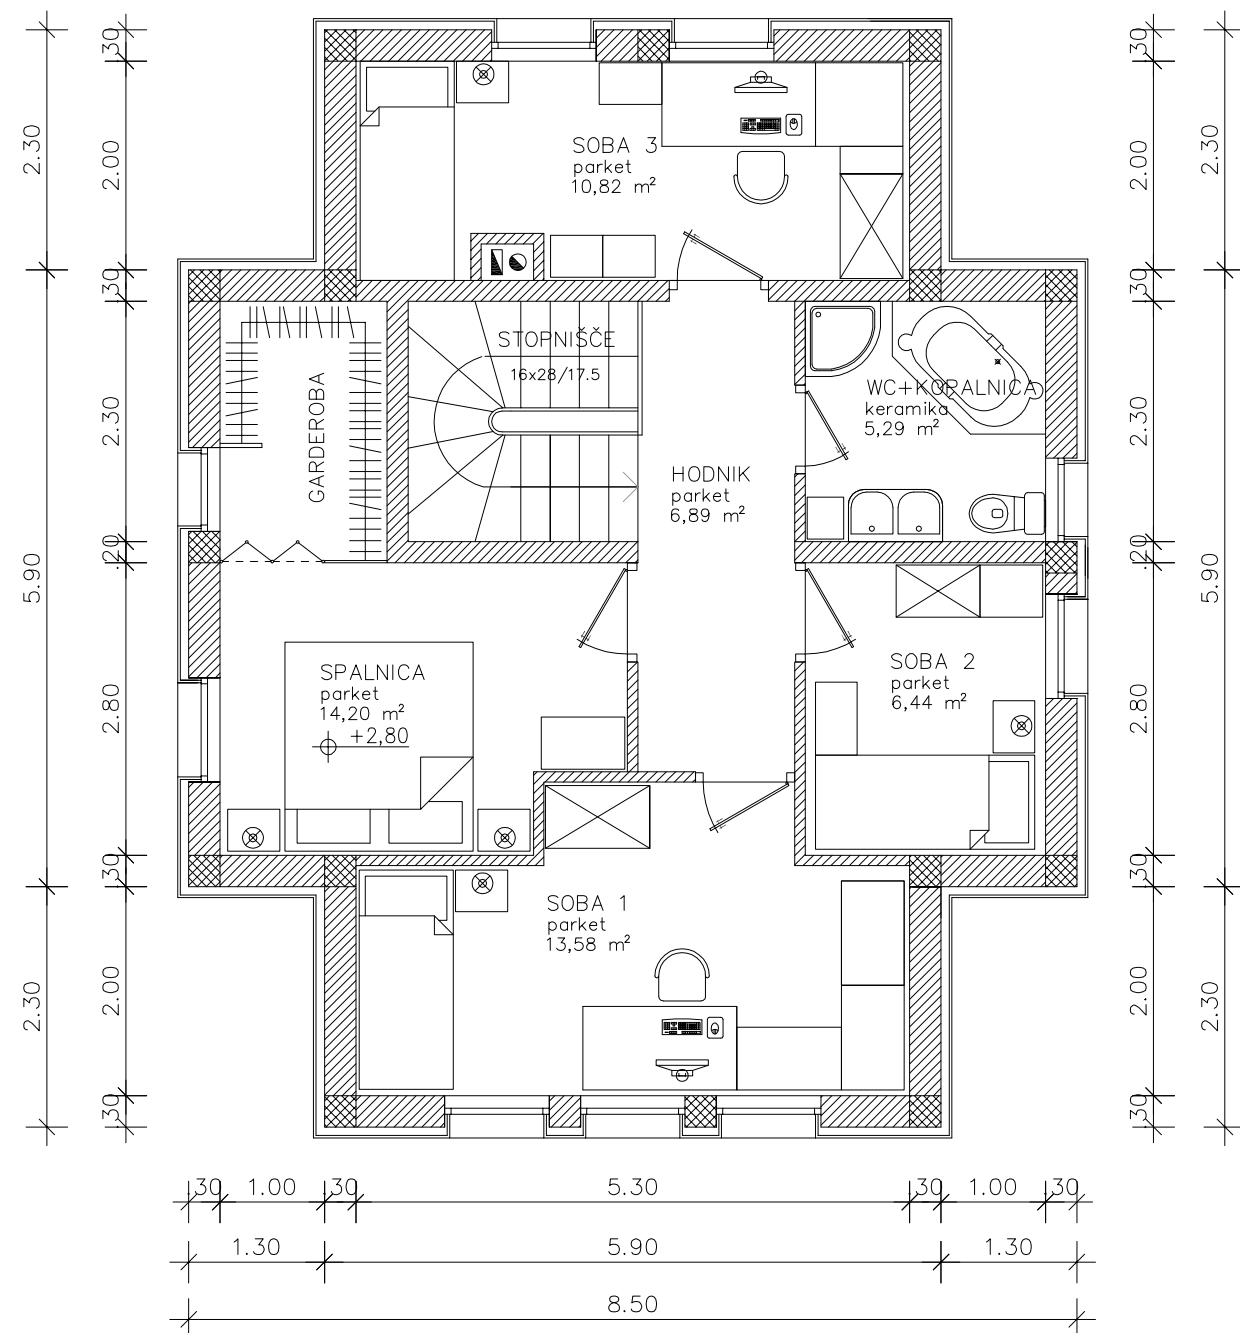

V FASADA

S FASADA

J FASADA

Z FASADA

TP-17/06/1
pritličje: 67,73 m²
mansarda: 59,75 m²
127,48 m²

TLORIS MANSARDE

TLORIS PRITLIČJA