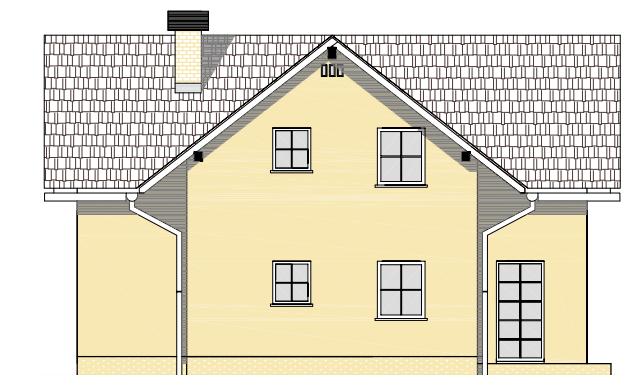

V FASADA

S FASADA

J FASADA

Z FASADA

TP-17/06/1
pritličje: 67,73 m²
mansarda: 59,75 m²
127,48 m²

TLORIS MANSARDE

TLORIS PRITLIČJA