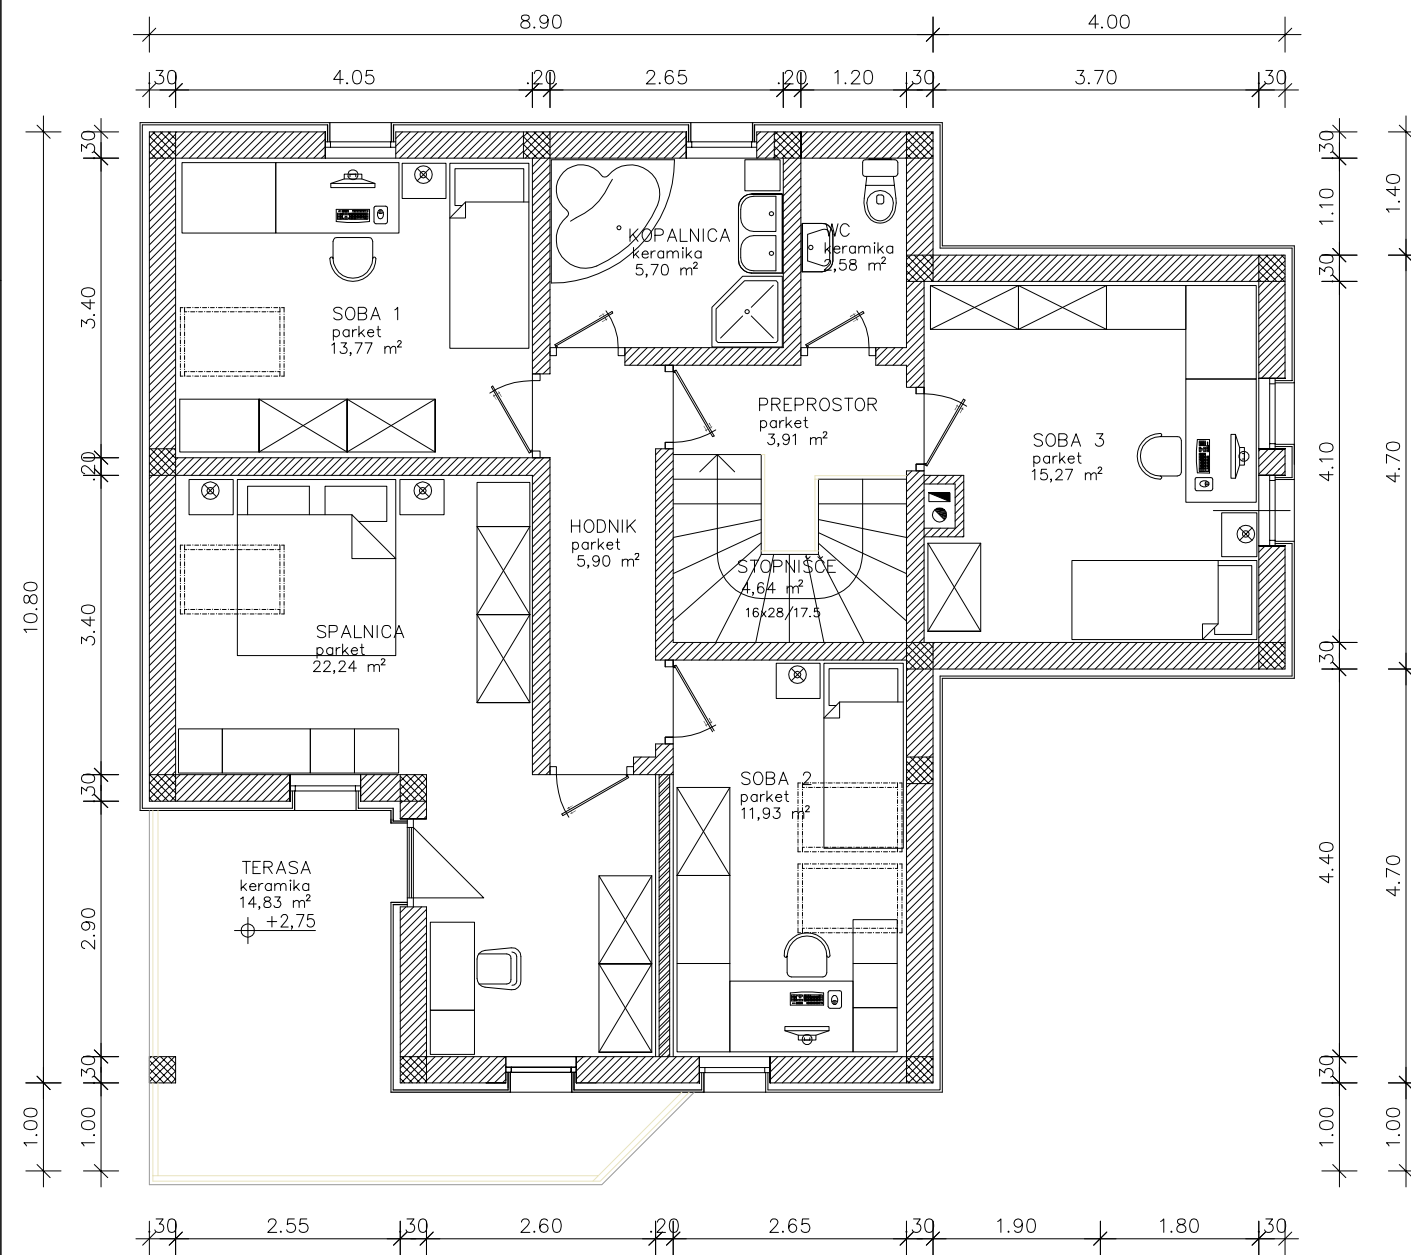

V FASADA

Z FASADA

S FASADA

J FASADA

TP-31/07
pritličje: 93,69 m²
mansarda: 98,45 m²
192,14 m²

TLORIS MANSARDE

TLORIS PRITLIČJA