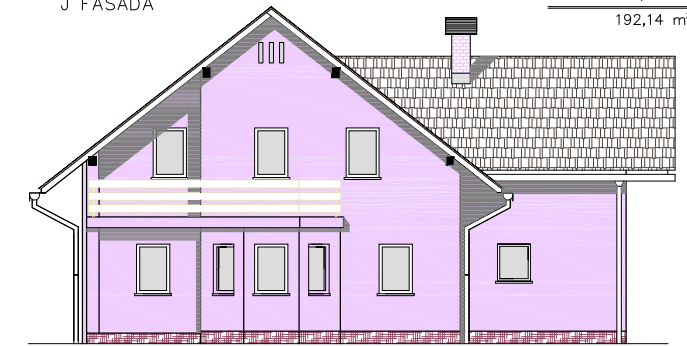

V FASADA

Z FASADA

S FASADA

J FASADA

TP-31/07
pritličje: 93,69 m²
mansarda: 98,45 m²
192,14 m²

TLORIS MANSARDE

TLORIS PRITLIČJA