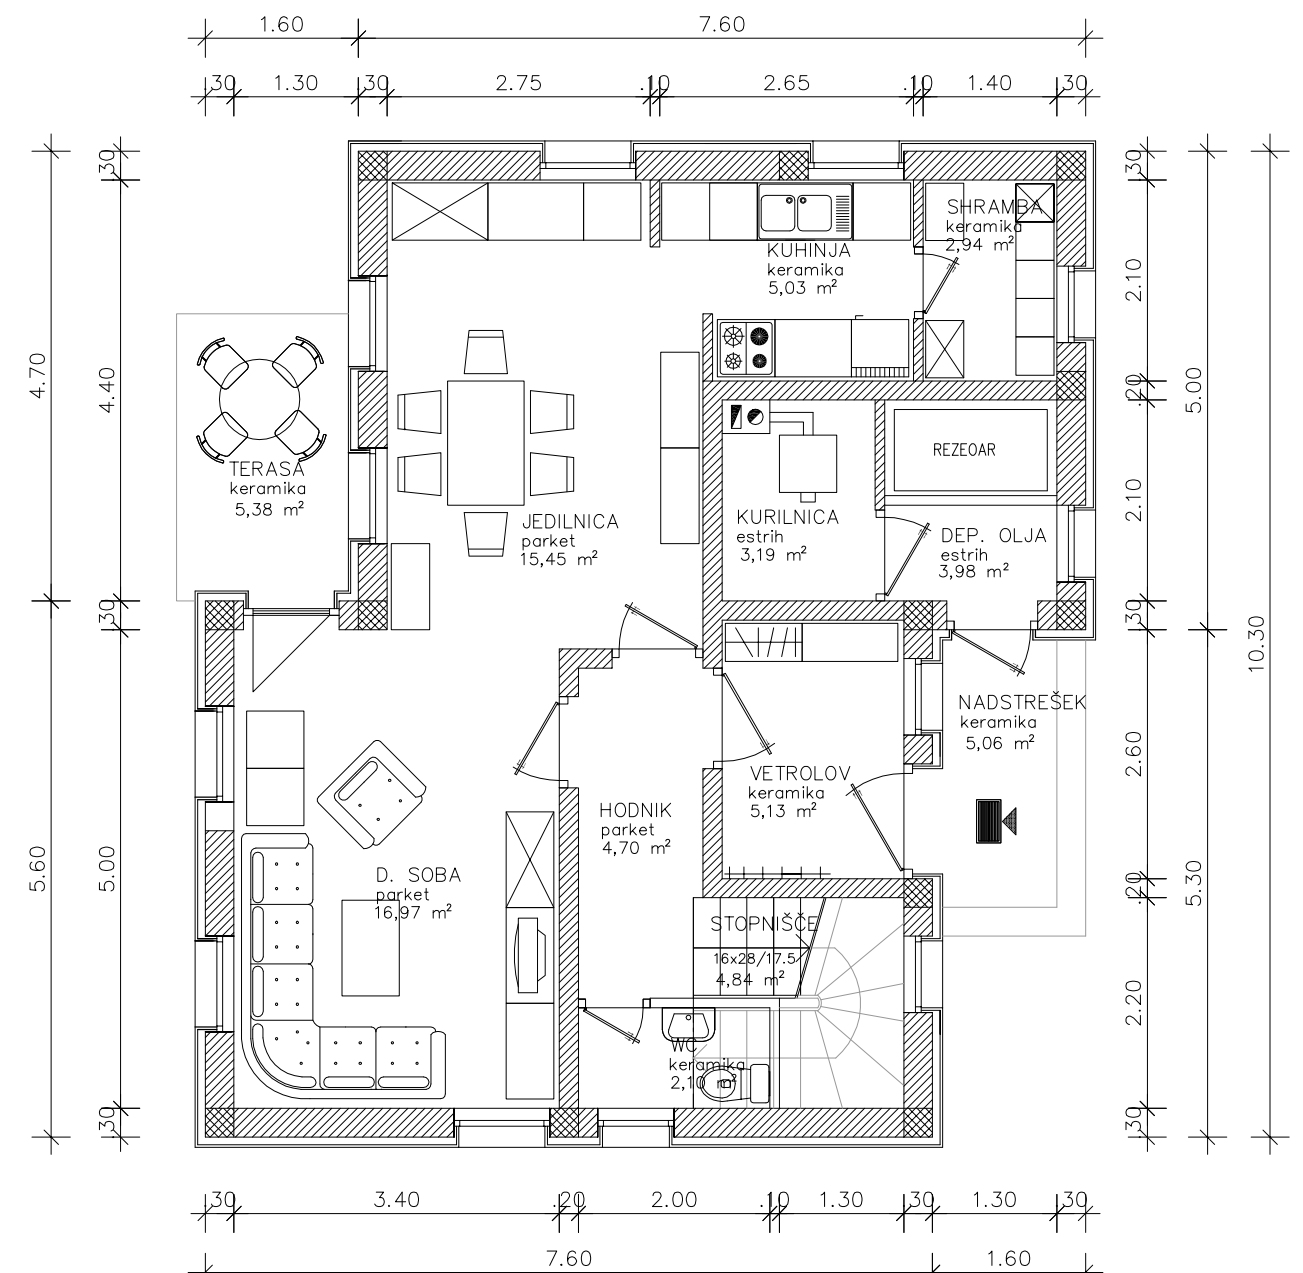

J FASADA

S FASADA

Z FASADA

V FASADA

TP-04/07
pritličje: 72,35 m²
mansarda: 59,75 m²
132,10 m²

TLORIS MANSARDE

TLORIS PRITLIČJA