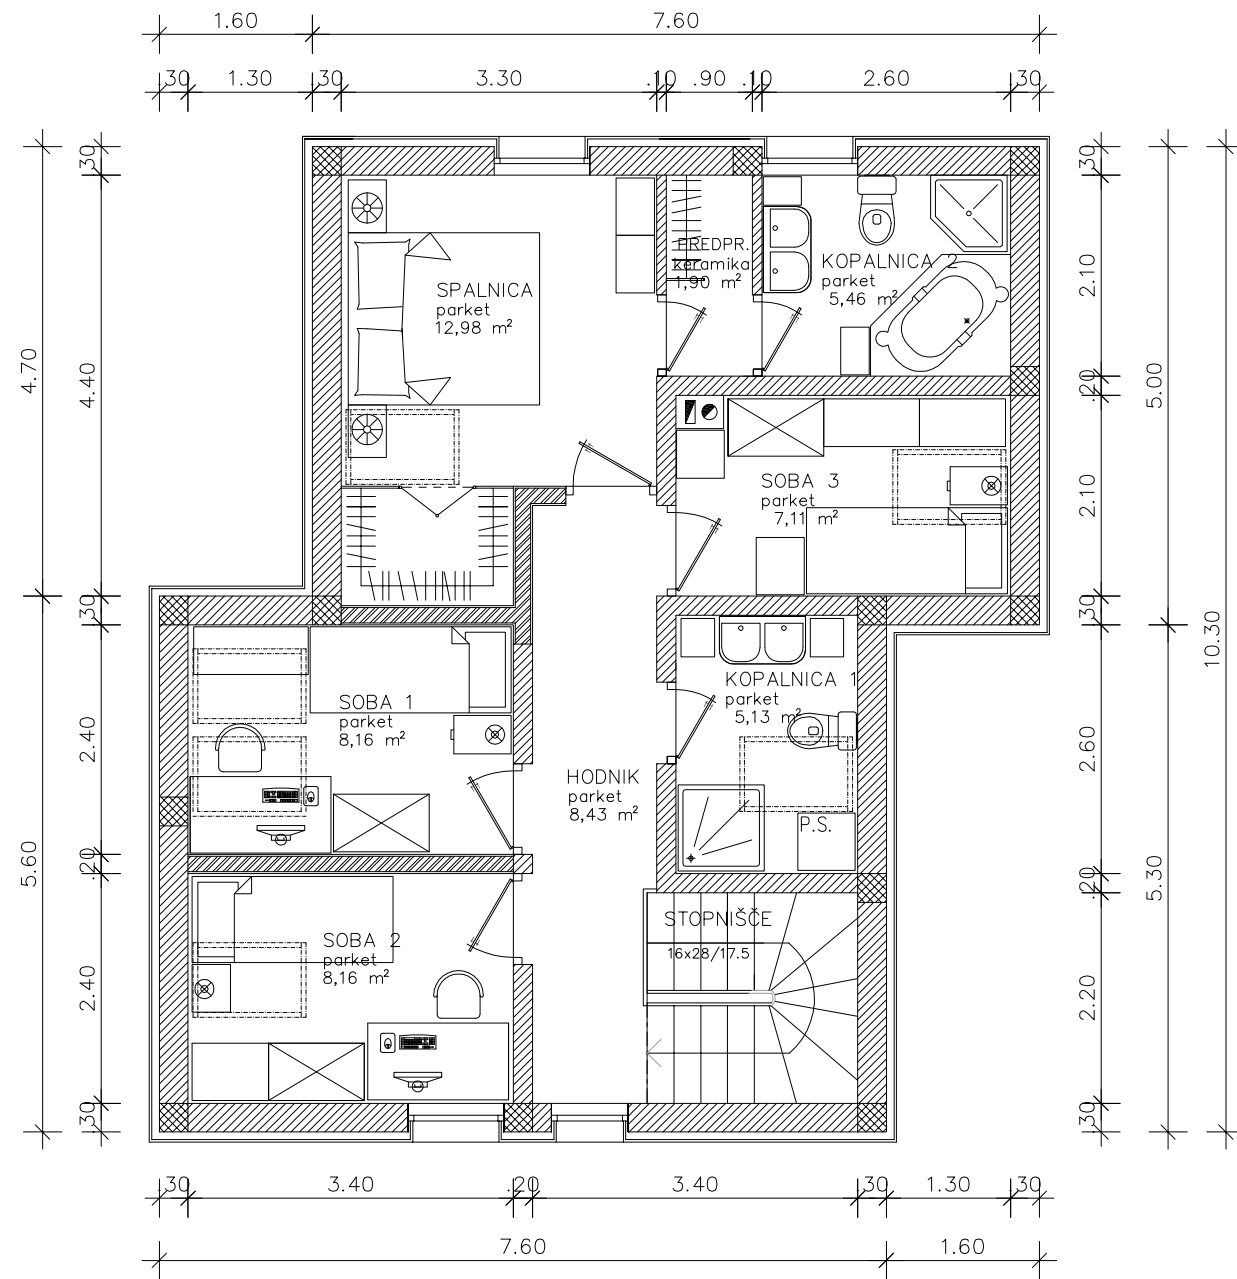

J FASADA

S FASADA

Z FASADA

V FASADA

TP-04/07
pritličje: 72,35 m²
mansarda: 59,75 m²
132,10 m²

TLORIS MANSARDE

TLORIS PRITLIČJA