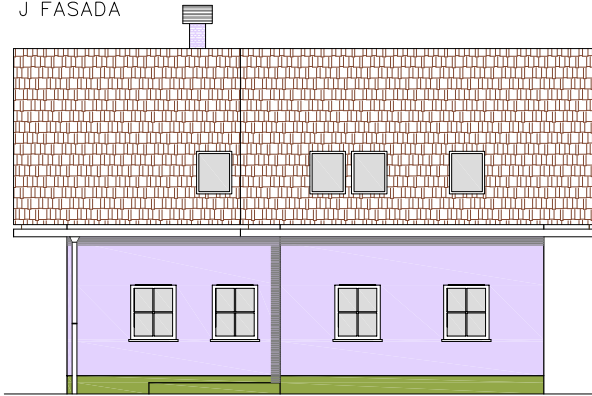

J FASADA

S FASADA

Z FASADA

V FASADA

TP-04/07
pritličje: 72,35 m²
mansarda: 59,75 m²
132,10 m²

TLORIS MANSARDE

TLORIS PRITLIČJA