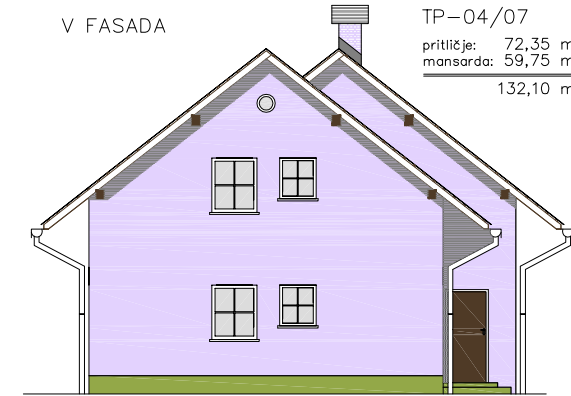

J FASADA

S FASADA

Z FASADA

V FASADA

TP-04/07
pritličje: 72,35 m²
mansarda: 59,75 m²
132,10 m²

TLORIS MANSARDE

TLORIS PRITLIČJA