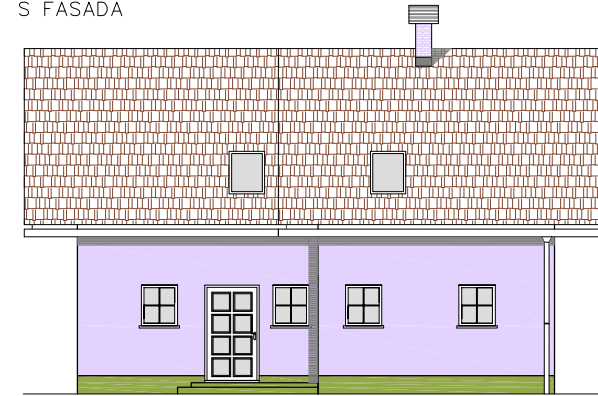

J FASADA

S FASADA

Z FASADA

V FASADA

TP-04/07
pritličje: 72,35 m²
mansarda: 59,75 m²
132,10 m²

TLORIS MANSARDE

TLORIS PRITLIČJA