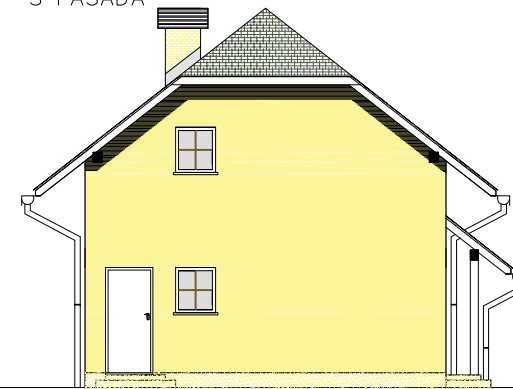

Z FASADA

S FASADA

V FASADA

J FASADA

TP-06/06

pritličje: 55,79 m²
mansarda: 53,21 m²
109,00 m²

TLORIS MANSARDE

TLORIS PRITLIČJA