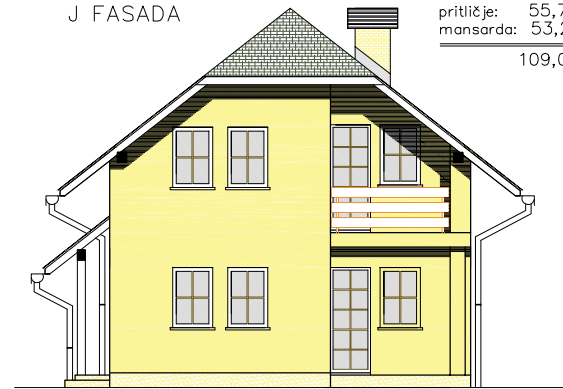

Z FASADA

S FASADA

V FASADA

J FASADA

TP-06/06

pritličje: 55,79 m²
mansarda: 53,21 m²
109,00 m²

TLORIS MANSARDE

TLORIS PRITLIČJA