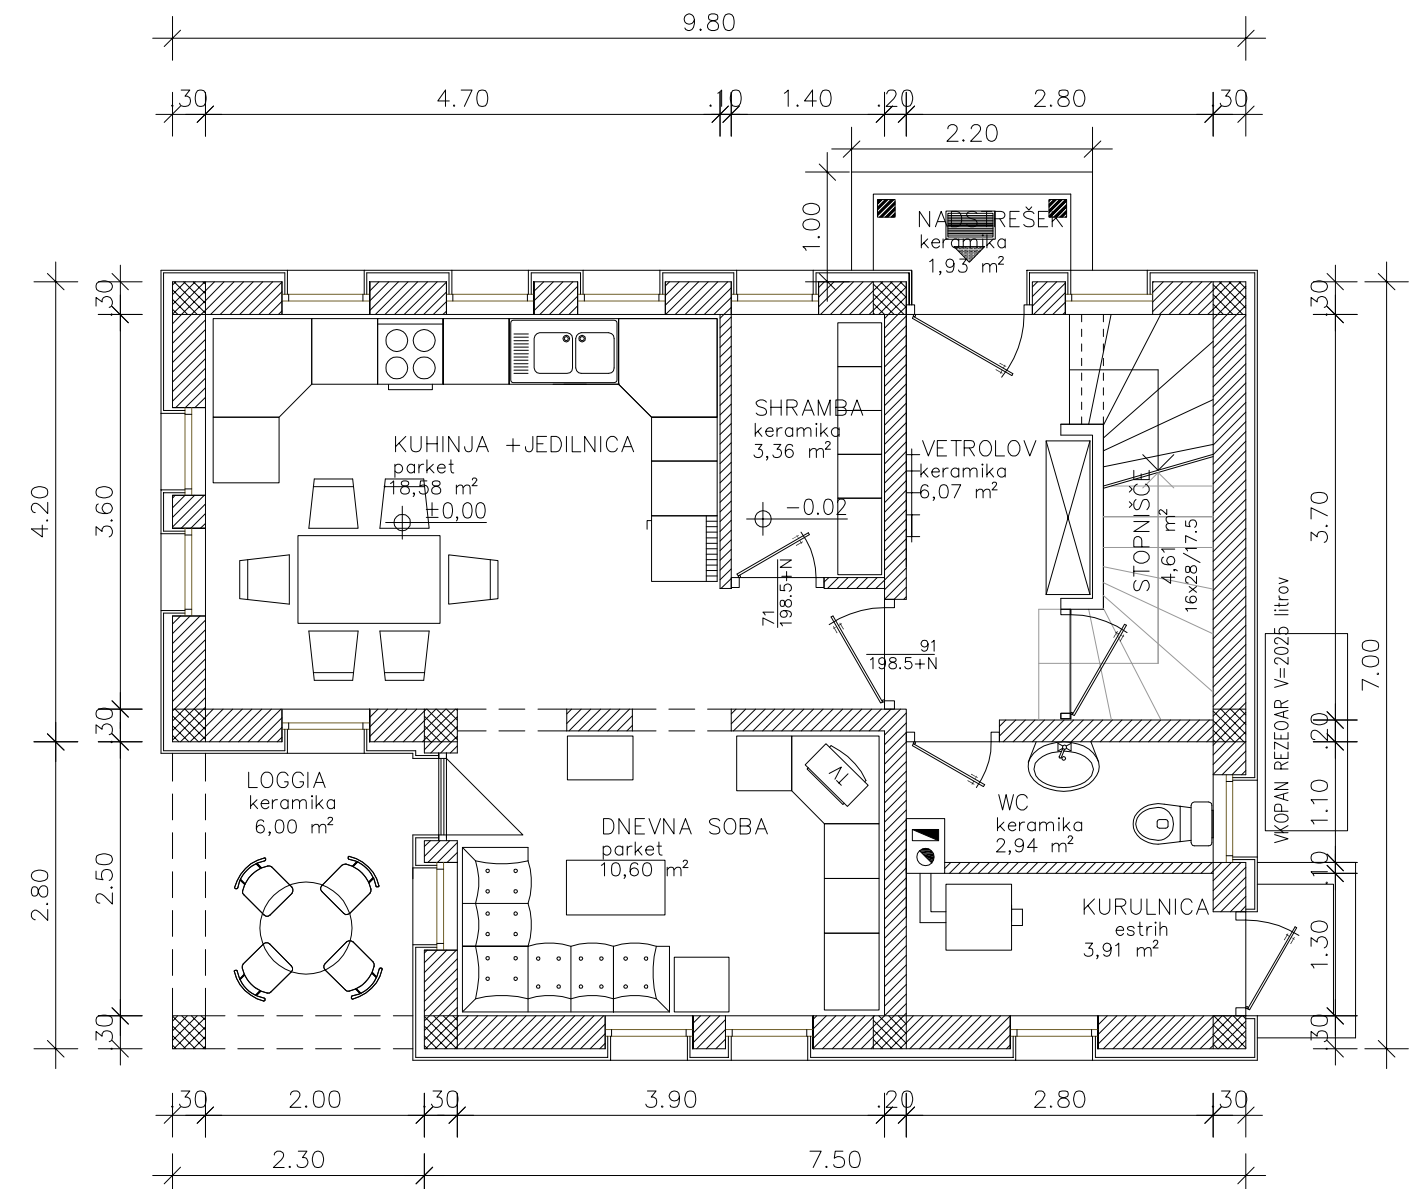

Z FASADA

S FASADA

V FASADA

J FASADA

TP-06/06

pritličje: 55,79 m²
mansarda: 53,21 m²
109,00 m²

TLORIS MANSARDE

TLORIS PRITLIČJA