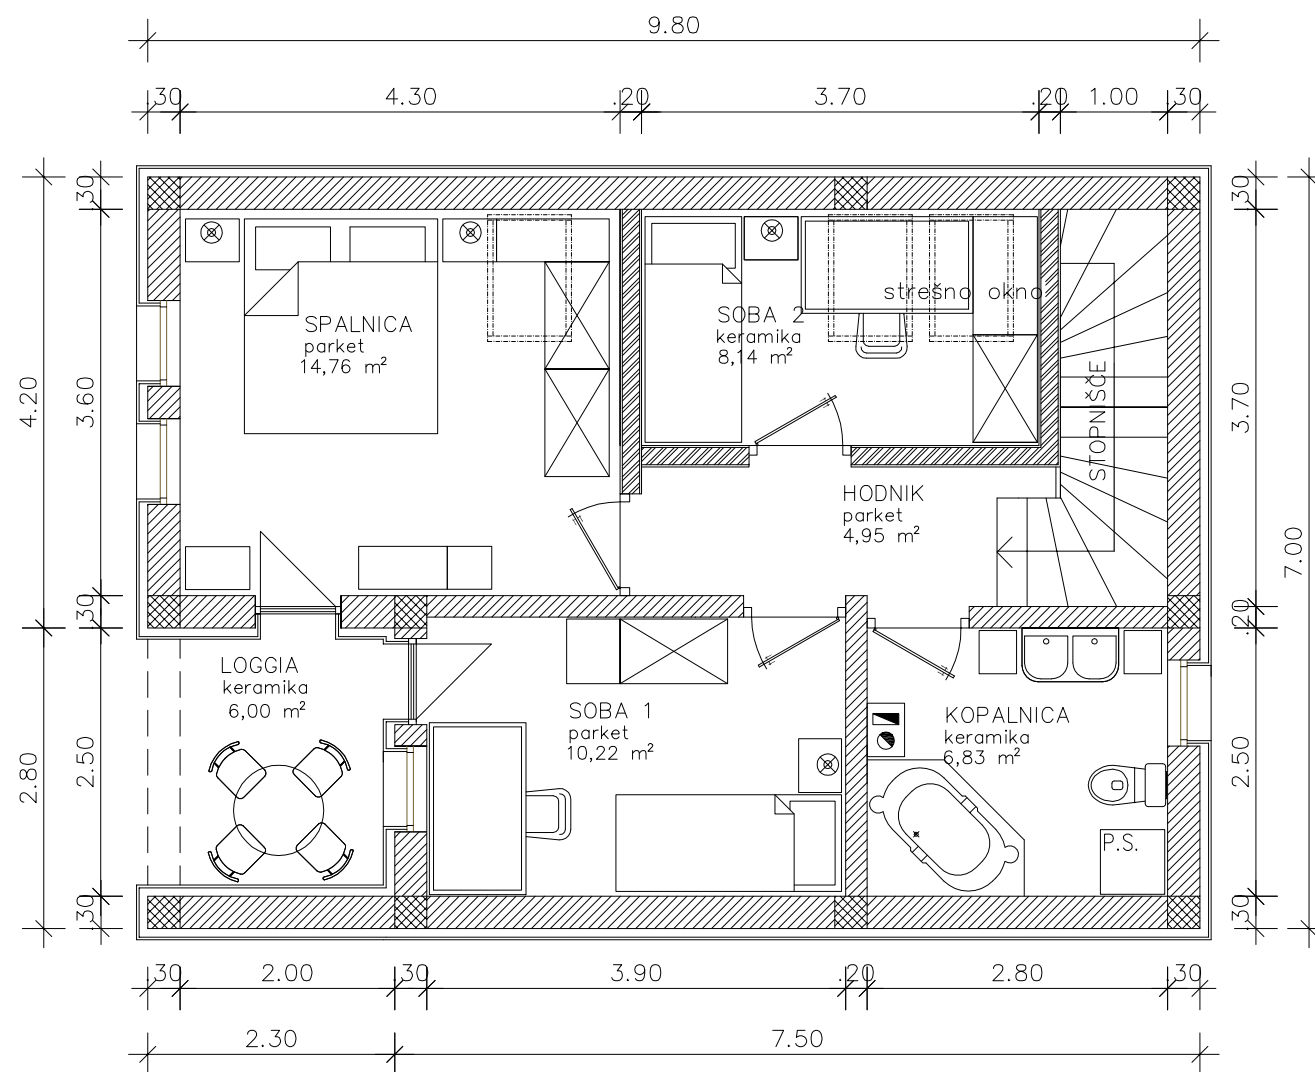

Z FASADA

S FASADA

V FASADA

J FASADA

TP-06/06

pritličje: 55,79 m²
mansarda: 53,21 m²
109,00 m²

TLORIS MANSARDE

TLORIS PRITLIČJA