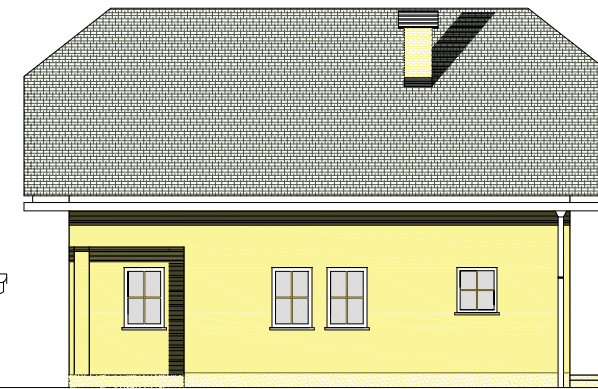

Z FASADA

S FASADA

V FASADA

J FASADA

TP-06/06

pritličje: 55,79 m²
mansarda: 53,21 m²
109,00 m²

TLORIS MANSARDE

TLORIS PRITLIČJA