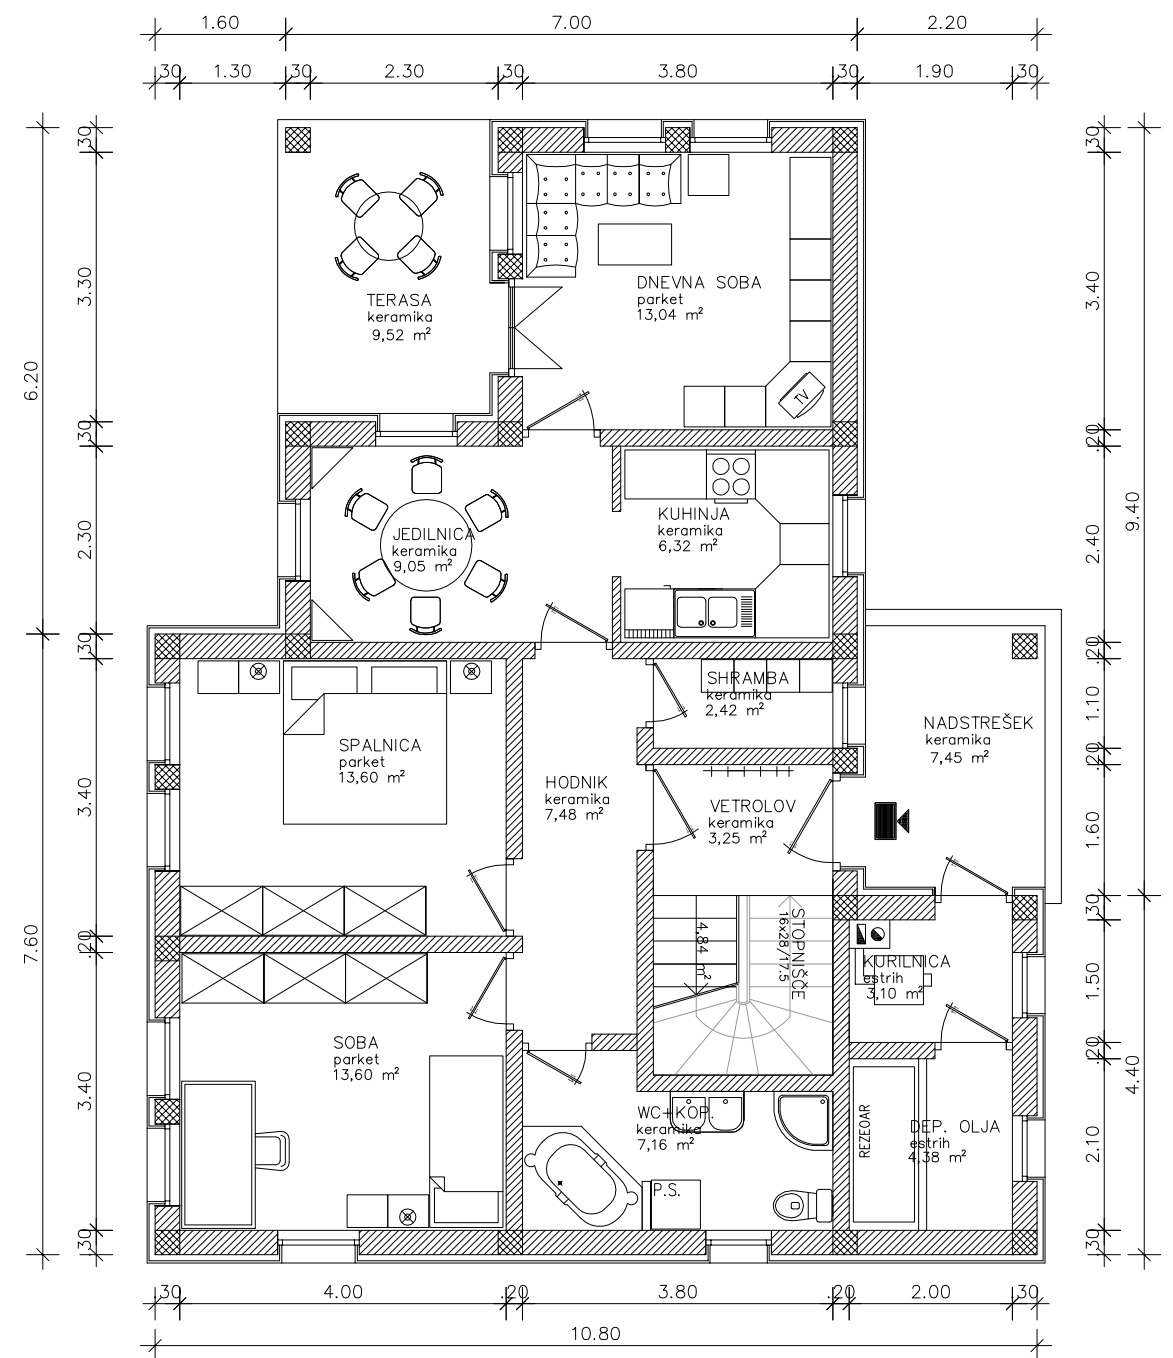

priloge: 105,21 m<sup>2</sup>  
mansarda: 89,75 m<sup>2</sup>  
194,96 m<sup>2</sup>

TLORIS MANSARDE

TLORIS PRITLIČJA