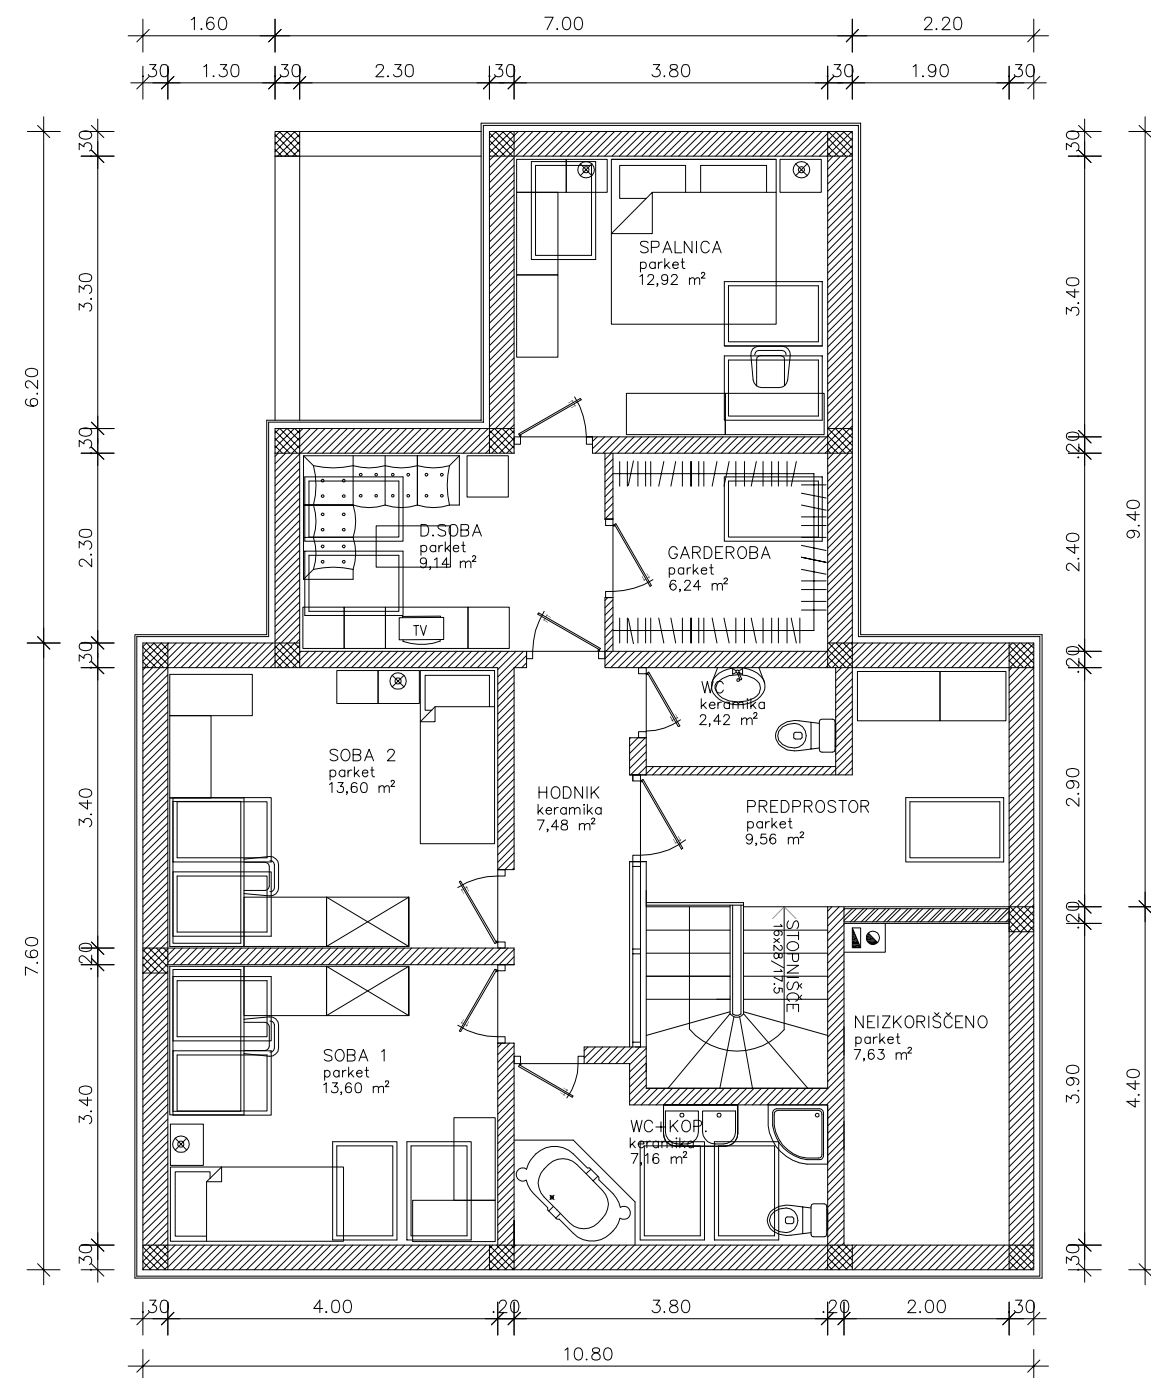

priloge: 105,21 m<sup>2</sup>  
mansarda: 89,75 m<sup>2</sup>  
194,96 m<sup>2</sup>

TLORIS MANSARDE

TLORIS PRITLIČJA